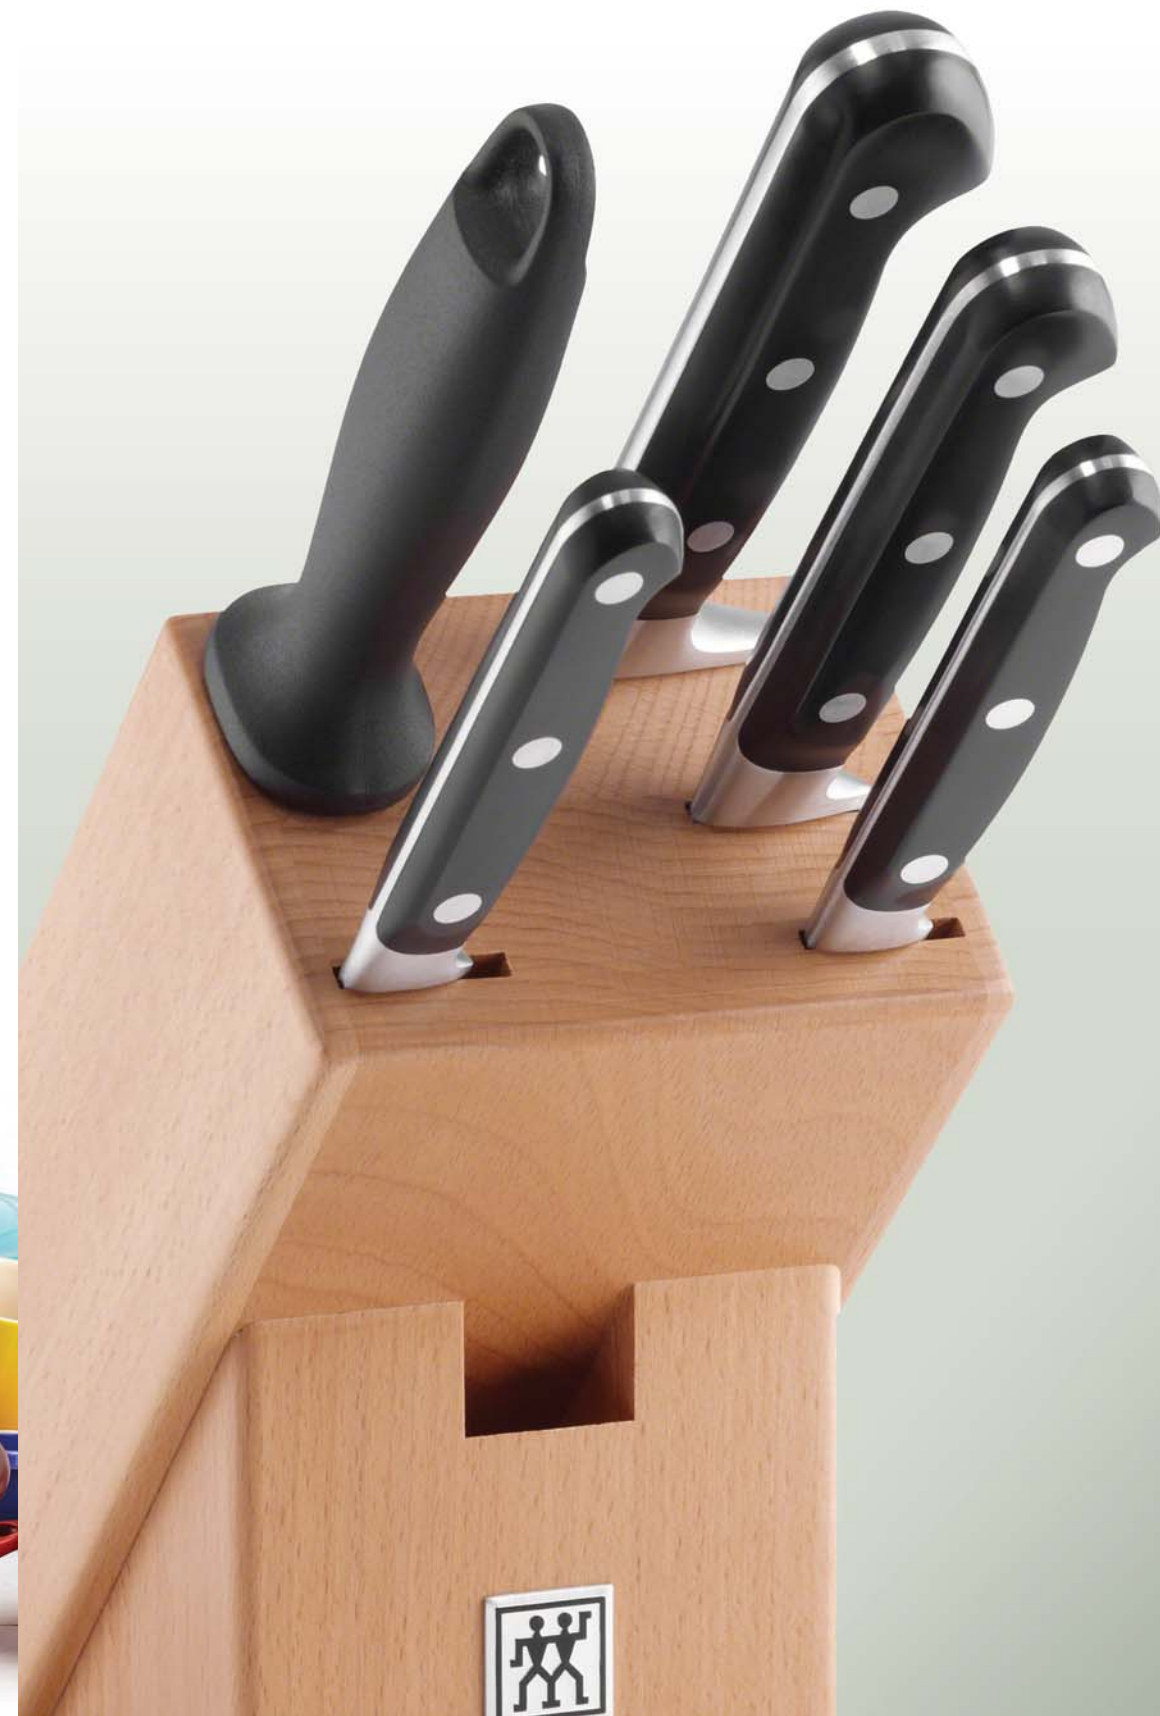

Por la compra de 2 productos
20%
descuento

Por la compra de 3 productos
30%
descuento

Por la compra de 4 productos
40%
descuento

ZWILLING
J.A.HENCKELS

Set Navidad "Minicocottes Le Creuset"

- El set de 4 minicocottes en gres Le Creuset se convertirá en un **artículo culinario indispensable en su cocina.**
- Ideal para una **presentación individual original:** entrantes, platos o postres exóticos.
- Superficie lisa: **se limpia fácilmente.**
- **No se raya, no se mancha, no se agrieta ni absorbe olores.**
- **Respetar las reglas alimentarias más estrictas.**