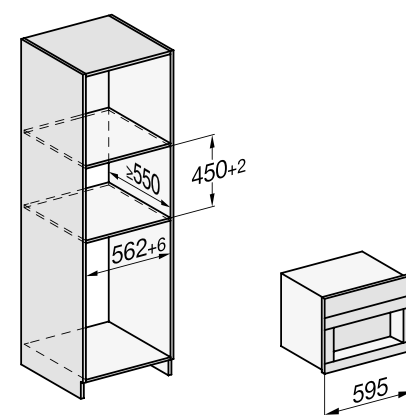

MÁQUINAS DE CAFÉ EMPOTRABLES DISEÑO VITROLINE/ARTLINE

Máquina de café empotrable diseños VitroLine/ArtLine CVA 7440

- Máquina de café empotrable para diseños VitroLine/ArtLine para un hueco de 45 cm
- Display DirectSensor
- One-Touch for Two: preparación automática de dos porciones
- AromaticSystemFresh: innovador molinillo que muele café para cada preparación
- Capacidad de café: 300 g
- Coffee & Tea: más de 20 tipos de café y té
- Función de aclarado automático
- Conectividad total: Miele@home, Mobile-Control y WiFiConnect
- Medidas del aparato en mm (An x Al x Fo): 595 x 455,5 x 475

PVP recomendado

Graphite Grey 3.099 €
Nº de material: 11164860
Nº EAN: 4002516140207

PVP recomendado

Obsidian Black 3.099 €
Nº de material: 11164850
Nº EAN: 4002516140191

Máquina de café integrable diseños VitroLine/ArtLine CVA 7845

- Máquina de café empotrable para diseños VitroLine/ArtLine para un hueco de 45 cm con toma de agua
- Display táctil M Touch
- One-Touch for Two: preparación automática de dos porciones
- CoffeeSelect: hasta 3 tipos de café diferentes
- AromaticSystemFresh: innovador molinillo que muele café para cada preparación
- AutoClean y AutoDescalce: limpieza y descalcificación de la máquina automáticas
- Capacidad de café: 210g /150g /150g
- Coffee & Tea: más de 20 tipos de café y té
- MotionReact: detección del movimiento, interrupción de las señales acústicas, encendido del panel y de la luz de la máquina
- Conectividad total: Miele@home, Mobile-Control y WiFiConnect
- Medidas del aparato en mm (An x Al x Fo): 595 x 455,5 x 475

PVP recomendado

Graphite Grey 3.799 €
Nº de material: 11164900
Nº EAN: 4002516140245

PVP recomendado

Obsidian Black 3.799 €
Nº de material: 11164890
Nº EAN: 4002516140238

CVA 7440

CVA 7845