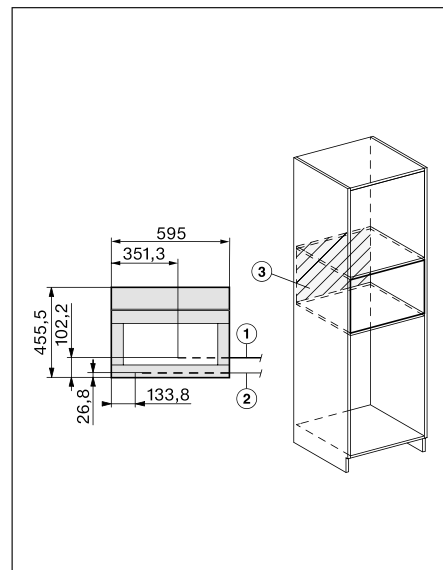

MÁQUINAS DE CAFÉ EMPOTRABLES DISEÑO VITROLINE/ARTLINE