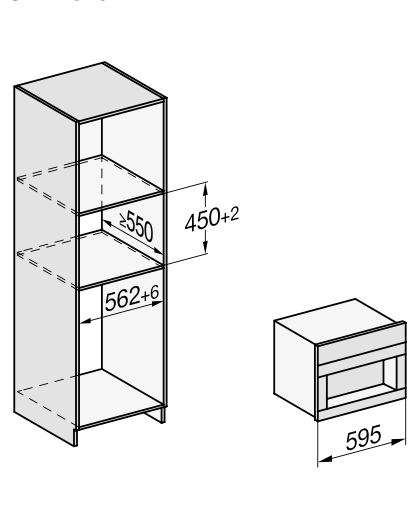

MÁQUINAS DE CAFÉ EMPOTRABLES DISEÑO PURELINE

Máquina de café empotrable diseño PureLine CVA 7845

- Máquina de café empotrable de diseño PureLine para un hueco de 45 cm con toma de agua
- Display táctil M Touch
- One-Touch for Two: preparación automática de dos porciones
- CoffeeSelect: hasta 3 tipos de café diferentes
- AromaticSystemFresh: innovador molinillo que muele café para cada preparación
- AutoClean y AutoDescalc: limpieza y descalcificación de la máquina automáticas
- Capacidad de los depósitos de café : 210g /150g /150g
- Coffee & Tea: más de 20 tipos de café y té
- MotionReact: detección del movimiento, interrupción de las señales acústicas, encendido del panel y de la luz de la máquina
- Conectividad total: Miele@home, Mobile-Control y WiFiConnect
- Medidas del aparato en mm (An x Al x Fo): 595 x 455,5 x 475

PVP recomendado

Acero inox. "CleanSteel" 3.699 €
N° de material: 11164910
N° EAN: 4002516140252

CVA 7845