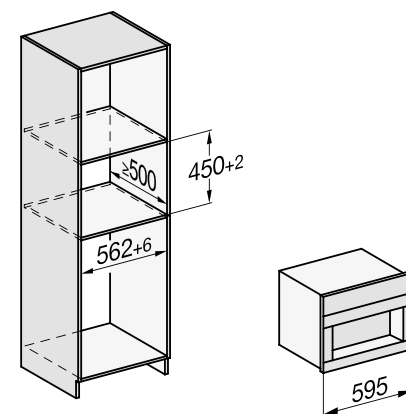

MÁQUINAS DE CAFÉ EMPOTRABLES DISEÑO VITROLINE/ARTLINE

Máquina de café empotrable diseños VitroLine/ArtLine CVA 7440

- Máquina de café empotrable para diseños VitroLine/ArtLine para un hueco de 45 cm
- Display DirectSensor
- One-Touch for Two: preparación automática de dos porciones
- AromaticSystemFresh: innovador molinillo que muele café para cada preparación
- Capacidad de café: 300 g
- Coffee & Tea: más de 20 tipos de café y té
- Función de aclarado automático
- Conectividad total: Miele@home, Mobile-Control y WiFiConnect
- Medidas del aparato en mm (An x Al x Fo): 595 x 455,5 x 475

PVP recomendado

Graphite Grey 3.099 €
Nº de material: 11164860
Nº EAN: 4002516140207

PVP recomendado

Obsidian Black 3.099 €
Nº de material: 11164850
Nº EAN: 4002516140191

Máquina de café integrable diseños VitroLine/ArtLine CVA 7845

- Máquina de café empotrable para diseños VitroLine/ArtLine para un hueco de 45 cm con toma de agua
- Display táctil M Touch
- One-Touch for Two: preparación automática de dos porciones
- CoffeeSelect: hasta 3 tipos de café diferentes
- AromaticSystemFresh: innovador molinillo que muele café para cada preparación
- AutoClean y AutoDescalce: limpieza y descalcificación de la máquina automáticas
- Capacidad de café: 210g /150g /150g
- Coffee & Tea: más de 20 tipos de café y té
- MotionReact: detección del movimiento, interrupción de las señales acústicas, encendido del panel y de la luz de la máquina
- Conectividad total: Miele@home, Mobile-Control y WiFiConnect
- Medidas del aparato en mm (An x Al x Fo): 595 x 455,5 x 475

PVP recomendado

Graphite Grey 3.799 €
Nº de material: 11164900
Nº EAN: 4002516140245

PVP recomendado

Obsidian Black 3.799 €
Nº de material: 11164890
Nº EAN: 4002516140238

CVA 7440

CVA 7845