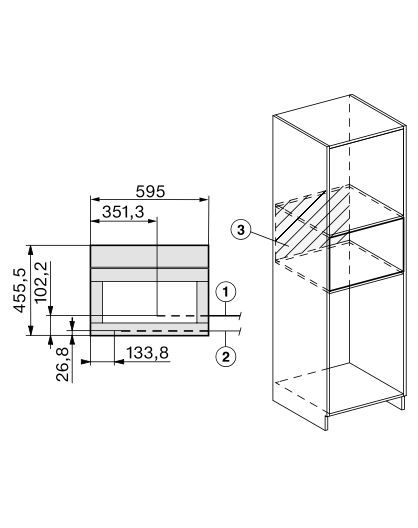

PVP recomendado

Acero inox. "CleanSteel" 3.699 €
N° de material: 11164910
N° EAN: 4002516140252

CVA 7845