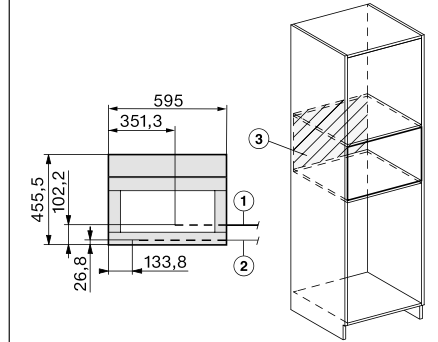

MÁQUINAS DE CAFÉ EMPOTRABLES DISEÑO PURELINE

CVA 7440

Máquina de café empotrable diseño PureLine CVA 7440

- Máquina de café empotrable de diseño PureLine para un hueco de 45 cm
- Display DirectSensor
- One-Touch for Two: preparación automática de dos porciones
- AromaticSystemFresh: innovador molinillo que muele café para cada preparación
- Capacidad de café: 300 g
- Coffee & Tea: más de 20 tipos de café y té
- Función de aclarado automático
- Conectividad total: Miele@home, Mobile-Control y WiFiConnect
- Medidas del aparato en mm (An x Al x Fo): 595 x 455,5 x 475