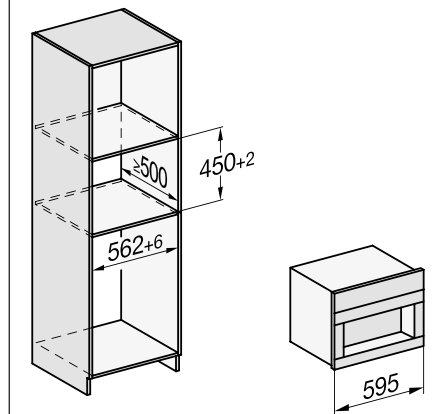

PVP recomendado

Acero inox. "CleanSteel" 3.599 €
Nº de material: 11164880
Nº EAN: 4002516140221

CVA 7840